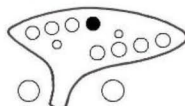

## G管用

下表は基本的なオカリナの運指表です。●は押さえる穴を示してます。また表記の階名はG管の場合の音程です。オカリナによっては運指が若干異なる場合もございますので、うまくいかない場合は当店までお問合せください。

⇒ ⇒ ⇒  
 高い「ソ」以上の半音は、右のような指押さえでも同じ音を出すことができます。

■お問い合わせ■

株式会社 **テレマン** 楽器

〒671-2575

兵庫県宍粟市山崎町山田 180-3