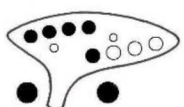

## G管用

下表は基本的なオカリナの運指表です。●は押さえる穴を示してます。また表記の階名はG管の場合の音程です。オカリナによっては運指が若干異なる場合もございますので、うまくいかない場合は当店までお問合せください。

⇒ ⇒ ⇒  
 高い「ソ」以上の半音は、右のような指押さえでも同じ音を出すことができます。

■お問い合わせ■

株式会社 **テレマン** 楽器

〒671-2575

兵庫県宍粟市山崎町山田 180-3