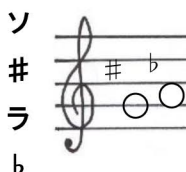

## G管用

下表は基本的なオカリナの運指表です。●は押さえる穴を示してます。また表記の階名はG管の場合の音程です。オカリナによっては運指が若干異なる場合もございますので、うまくいかない場合は当店までお問合せください。

⇒ ⇒ ⇒  
 高い「ソ」以上の半音は、右のような指押さえでも同じ音を出すことができます。

■お問い合わせ■

株式会社 **テレマン** 楽器

〒671-2575

兵庫県宍粟市山崎町山田 180-3