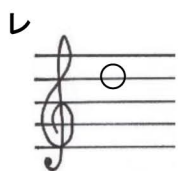

## G管用

下表は基本的なオカリナの運指表です。●は押さえる穴を示してます。また表記の階名はG管の場合の音程です。オカリナによっては運指が若干異なる場合もございますので、うまくいかない場合は当店までお問合せください。

⇒ ⇒ ⇒  
 高い「ソ」以上の半音は、右のような指押さえでも同じ音を出すことができます。

■お問い合わせ■

株式会社 **テレマン** 楽器

〒671-2575

兵庫県宍粟市山崎町山田 180-3