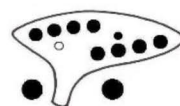

## G管用

下表は基本的なオカリナの運指表です。●は押さえる穴を示してます。また表記の階名はG管の場合の音程です。オカリナによっては運指が若干異なる場合もございますので、うまくいかない場合は当店までお問合せください。

⇒ ⇒ ⇒  
 高い「ソ」以上の半音は、右のような指押さえでも同じ音を出すことができます。

■お問い合わせ■

株式会社 **テレマン** 楽器

〒671-2575

兵庫県宍粟市山崎町山田 180-3