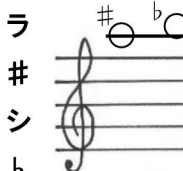

## G管用

下表は基本的なオカリナの運指表です。●は押さえる穴を示してます。また表記の階名はG管の場合の音程です。オカリナによっては運指が若干異なる場合もございますので、うまくいかない場合は当店までお問合せください。

⇒ ⇒ ⇒  
 高い「ソ」以上の半音は、右のような指押さえでも同じ音を出すことができます。

■お問い合わせ■

株式会社 **テレマン** 楽器

〒671-2575

兵庫県宍粟市山崎町山田 180-3