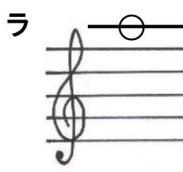

## G管用

下表は基本的なオカリナの運指表です。●は押さえる穴を示してます。また表記の階名はG管の場合の音程です。オカリナによっては運指が若干異なる場合もございますので、うまくいかない場合は当店までお問合せください。

⇒ ⇒ ⇒  
 高い「ソ」以上の半音は、右のような指押さえでも同じ音を出すことができます。

■お問い合わせ■

株式会社 **テレマン** 楽器

〒671-2575

兵庫県宍粟市山崎町山田 180-3