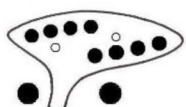

## G管用

下表は基本的なオカリナの運指表です。●は押さえる穴を示してます。また表記の階名はG管の場合の音程です。オカリナによっては運指が若干異なる場合もございますので、うまくいかない場合は当店までお問合せください。

⇒ ⇒ ⇒  
 高い「ソ」以上の半音は、右のような指押さえでも同じ音を出すことができます。

■お問い合わせ■

株式会社 **テレマン** 楽器

〒671-2575

兵庫県宍粟市山崎町山田 180-3