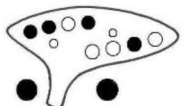

## G管用

下表は基本的なオカリナの運指表です。●は押さえる穴を示してます。また表記の階名はG管の場合の音程です。オカリナによっては運指が若干異なる場合もございますので、うまくいかない場合は当店までお問合せください。

⇒ ⇒ ⇒  
 高い「ソ」以上の半音は、右のような指押さえでも同じ音を出すことができます。

■お問い合わせ■

株式会社 **テレマン** 楽器

〒671-2575

兵庫県宍粟市山崎町山田 180-3