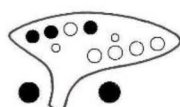

## G管用

下表は基本的なオカリナの運指表です。●は押さえる穴を示してます。また表記の階名はG管の場合の音程です。オカリナによっては運指が若干異なる場合もございますので、うまくいかない場合は当店までお問合せください。

⇒ ⇒ ⇒  
 高い「ソ」以上の半音は、右のような指押さえでも同じ音を出すことができます。

■お問い合わせ■

株式会社 **テレマン** 楽器

〒671-2575

兵庫県宍粟市山崎町山田 180-3