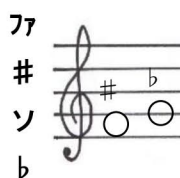

## G管用

下表は基本的なオカリナの運指表です。●は押さえる穴を示してます。また表記の階名はG管の場合の音程です。オカリナによっては運指が若干異なる場合もございますので、うまくいかない場合は当店までお問合せください。

⇒ ⇒ ⇒  
 高い「ソ」以上の半音は、右のような指押さえでも同じ音を出すことができます。

■お問い合わせ■

株式会社 **テレマン** 楽器

〒671-2575

兵庫県宍粟市山崎町山田 180-3