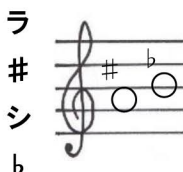

## G管用

下表は基本的なオカリナの運指表です。●は押さえる穴を示してます。また表記の階名はG管の場合の音程です。オカリナによっては運指が若干異なる場合もございますので、うまくいかない場合は当店までお問合せください。

⇒ ⇒ ⇒  
 高い「ソ」以上の半音は、右のような指押さえでも同じ音を出すことができます。

■お問い合わせ■

株式会社 **テレマン** 楽器

〒671-2575

兵庫県宍粟市山崎町山田 180-3