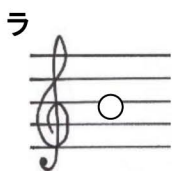

## G管用

下表は基本的なオカリナの運指表です。●は押さえる穴を示してます。また表記の階名はG管の場合の音程です。オカリナによっては運指が若干異なる場合もございますので、うまくいかない場合は当店までお問合せください。

⇒ ⇒ ⇒  
 高い「ソ」以上の半音は、右のような指押さえでも同じ音を出すことができます。

■お問い合わせ■

株式会社 **テレマン** 楽器

〒671-2575

兵庫県宍粟市山崎町山田 180-3