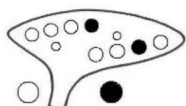

## G管用

下表は基本的なオカリナの運指表です。●は押さえる穴を示してます。また表記の階名はG管の場合の音程です。オカリナによっては運指が若干異なる場合もございますので、うまくいかない場合は当店までお問合せください。

⇒ ⇒ ⇒  
 高い「ソ」以上の半音は、右のような指押さえでも同じ音を出すことができます。

■お問い合わせ■

株式会社 **テレマン** 楽器

〒671-2575

兵庫県宍粟市山崎町山田 180-3