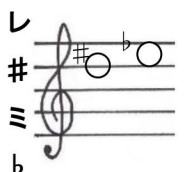

## G管用

下表は基本的なオカリナの運指表です。●は押さえる穴を示してます。また表記の階名はG管の場合の音程です。オカリナによっては運指が若干異なる場合もございますので、うまくいかない場合は当店までお問合せください。

⇒ ⇒ ⇒  
 高い「ソ」以上の半音は、右のような指押さえでも同じ音を出すことができます。

■お問い合わせ■

株式会社 **テレマン** 楽器

〒671-2575

兵庫県宍粟市山崎町山田 180-3