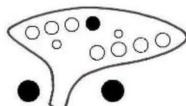

## G管用

下表は基本的なオカリナの運指表です。●は押さえる穴を示してます。また表記の階名はG管の場合の音程です。オカリナによっては運指が若干異なる場合もございますので、うまくいかない場合は当店までお問合せください。

⇒ ⇒ ⇒  
 高い「ソ」以上の半音は、右のような指押さえでも同じ音を出すことができます。

■お問い合わせ■

株式会社 **テレマン** 楽器

〒671-2575

兵庫県宍粟市山崎町山田 180-3