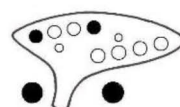

## G管用

下表は基本的なオカリナの運指表です。●は押さえる穴を示してます。また表記の階名はG管の場合の音程です。オカリナによっては運指が若干異なる場合もございますので、うまくいかない場合は当店までお問合せください。

⇒ ⇒ ⇒  
 高い「ソ」以上の半音は、右のような指押さえでも同じ音を出すことができます。

■お問い合わせ■

株式会社 **テレマン** 楽器

〒671-2575

兵庫県宍粟市山崎町山田 180-3