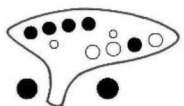

## G管用

下表は基本的なオカリナの運指表です。●は押さえる穴を示してます。また表記の階名はG管の場合の音程です。オカリナによっては運指が若干異なる場合もございますので、うまくいかない場合は当店までお問合せください。

⇒ ⇒ ⇒  
 高い「ソ」以上の半音は、右のような指押さえでも同じ音を出すことができます。

■お問い合わせ■

株式会社 **テレマン** 楽器

〒671-2575

兵庫県宍粟市山崎町山田 180-3