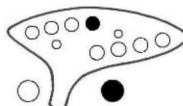

## G管用

下表は基本的なオカリナの運指表です。●は押さえる穴を示してます。また表記の階名はG管の場合の音程です。オカリナによっては運指が若干異なる場合もございますので、うまくいかない場合は当店までお問合せください。

⇒ ⇒ ⇒  
 高い「ソ」以上の半音は、右のような指押さえでも同じ音を出すことができます。

■お問い合わせ■

株式会社 **テレマン** 楽器

〒671-2575

兵庫県宍粟市山崎町山田 180-3