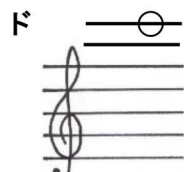

## G管用

下表は基本的なオカリナの運指表です。●は押さえる穴を示してます。また表記の階名はG管の場合の音程です。オカリナによっては運指が若干異なる場合もございますので、うまくいかない場合は当店までお問合せください。

⇒ ⇒ ⇒  
 高い「ソ」以上の半音は、右のような指押さえでも同じ音を出すことができます。

■お問い合わせ■

株式会社 **テレマン** 楽器

〒671-2575

兵庫県宍粟市山崎町山田 180-3