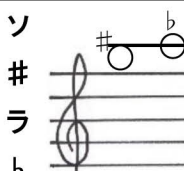

## G管用

下表は基本的なオカリナの運指表です。●は押さえる穴を示してます。また表記の階名はG管の場合の音程です。オカリナによっては運指が若干異なる場合もございますので、うまくいかない場合は当店までお問合せください。

⇒ ⇒ ⇒  
 高い「ソ」以上の半音は、右のような指押さえでも同じ音を出すことができます。

■お問い合わせ■

株式会社 **テレマン** 楽器

〒671-2575

兵庫県宍粟市山崎町山田 180-3