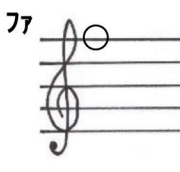

## G管用

下表は基本的なオカリナの運指表です。●は押さえる穴を示してます。また表記の階名はG管の場合の音程です。オカリナによっては運指が若干異なる場合もございますので、うまくいかない場合は当店までお問合せください。

⇒ ⇒ ⇒  
 高い「ソ」以上の半音は、右のような指押さえでも同じ音を出すことができます。

■お問い合わせ■

株式会社 **テレマン** 楽器

〒671-2575

兵庫県宍粟市山崎町山田 180-3