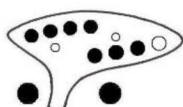

## G管用

下表は基本的なオカリナの運指表です。●は押さえる穴を示してます。また表記の階名はG管の場合の音程です。オカリナによっては運指が若干異なる場合もございますので、うまくいかない場合は当店までお問合せください。

⇒ ⇒ ⇒  
 高い「ソ」以上の半音は、右のような指押さえでも同じ音を出すことができます。

■お問い合わせ■

株式会社 **テレマン** 楽器

〒671-2575

兵庫県宍粟市山崎町山田 180-3