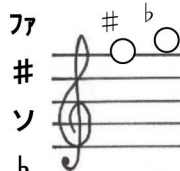

## G管用

下表は基本的なオカリナの運指表です。●は押さえる穴を示してます。また表記の階名はG管の場合の音程です。オカリナによっては運指が若干異なる場合もございますので、うまくいかない場合は当店までお問合せください。

⇒ ⇒ ⇒  
 高い「ソ」以上の半音は、右のような指押さえでも同じ音を出すことができます。

■お問い合わせ■

株式会社 **テレマン** 楽器

〒671-2575

兵庫県宍粟市山崎町山田 180-3