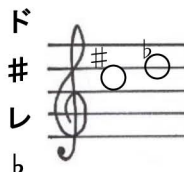

## G管用

下表は基本的なオカリナの運指表です。●は押さえる穴を示してます。また表記の階名はG管の場合の音程です。オカリナによっては運指が若干異なる場合もございますので、うまくいかない場合は当店までお問合せください。

⇒ ⇒ ⇒  
 高い「ソ」以上の半音は、右のような指押さえでも同じ音を出すことができます。

■お問い合わせ■

株式会社 **テレマン** 楽器

〒671-2575

兵庫県宍粟市山崎町山田 180-3