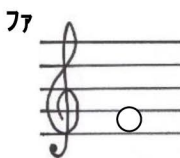

## G管用

下表は基本的なオカリナの運指表です。●は押さえる穴を示してます。また表記の階名はG管の場合の音程です。オカリナによっては運指が若干異なる場合もございますので、うまくいかない場合は当店までお問合せください。

⇒ ⇒ ⇒  
 高い「ソ」以上の半音は、右のような指押さえでも同じ音を出すことができます。

■お問い合わせ■

株式会社 **テレマン** 楽器

〒671-2575

兵庫県宍粟市山崎町山田 180-3