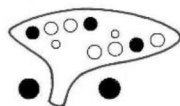

## G管用

下表は基本的なオカリナの運指表です。●は押さえる穴を示してます。また表記の階名はG管の場合の音程です。オカリナによっては運指が若干異なる場合もございますので、うまくいかない場合は当店までお問合せください。

⇒ ⇒ ⇒  
 高い「ソ」以上の半音は、右のような指押さえでも同じ音を出すことができます。

■お問い合わせ■

株式会社 **テレマン** 楽器

〒671-2575

兵庫県宍粟市山崎町山田 180-3