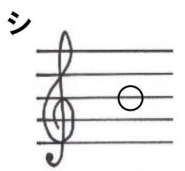

## G管用

下表は基本的なオカリナの運指表です。●は押さえる穴を示してます。また表記の階名はG管の場合の音程です。オカリナによっては運指が若干異なる場合もございますので、うまくいかない場合は当店までお問合せください。

⇒ ⇒ ⇒  
 高い「ソ」以上の半音は、右のような指押さえでも同じ音を出すことができます。

■お問い合わせ■

株式会社 **テレマン** 楽器

〒671-2575

兵庫県宍粟市山崎町山田 180-3