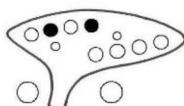

## G管用

下表は基本的なオカリナの運指表です。●は押さえる穴を示してます。また表記の階名はG管の場合の音程です。オカリナによっては運指が若干異なる場合もございますので、うまくいかない場合は当店までお問合せください。

⇒ ⇒ ⇒  
 高い「ソ」以上の半音は、右のような指押さえでも同じ音を出すことができます。

■お問い合わせ■

株式会社 **テレマン** 楽器

〒671-2575

兵庫県宍粟市山崎町山田 180-3